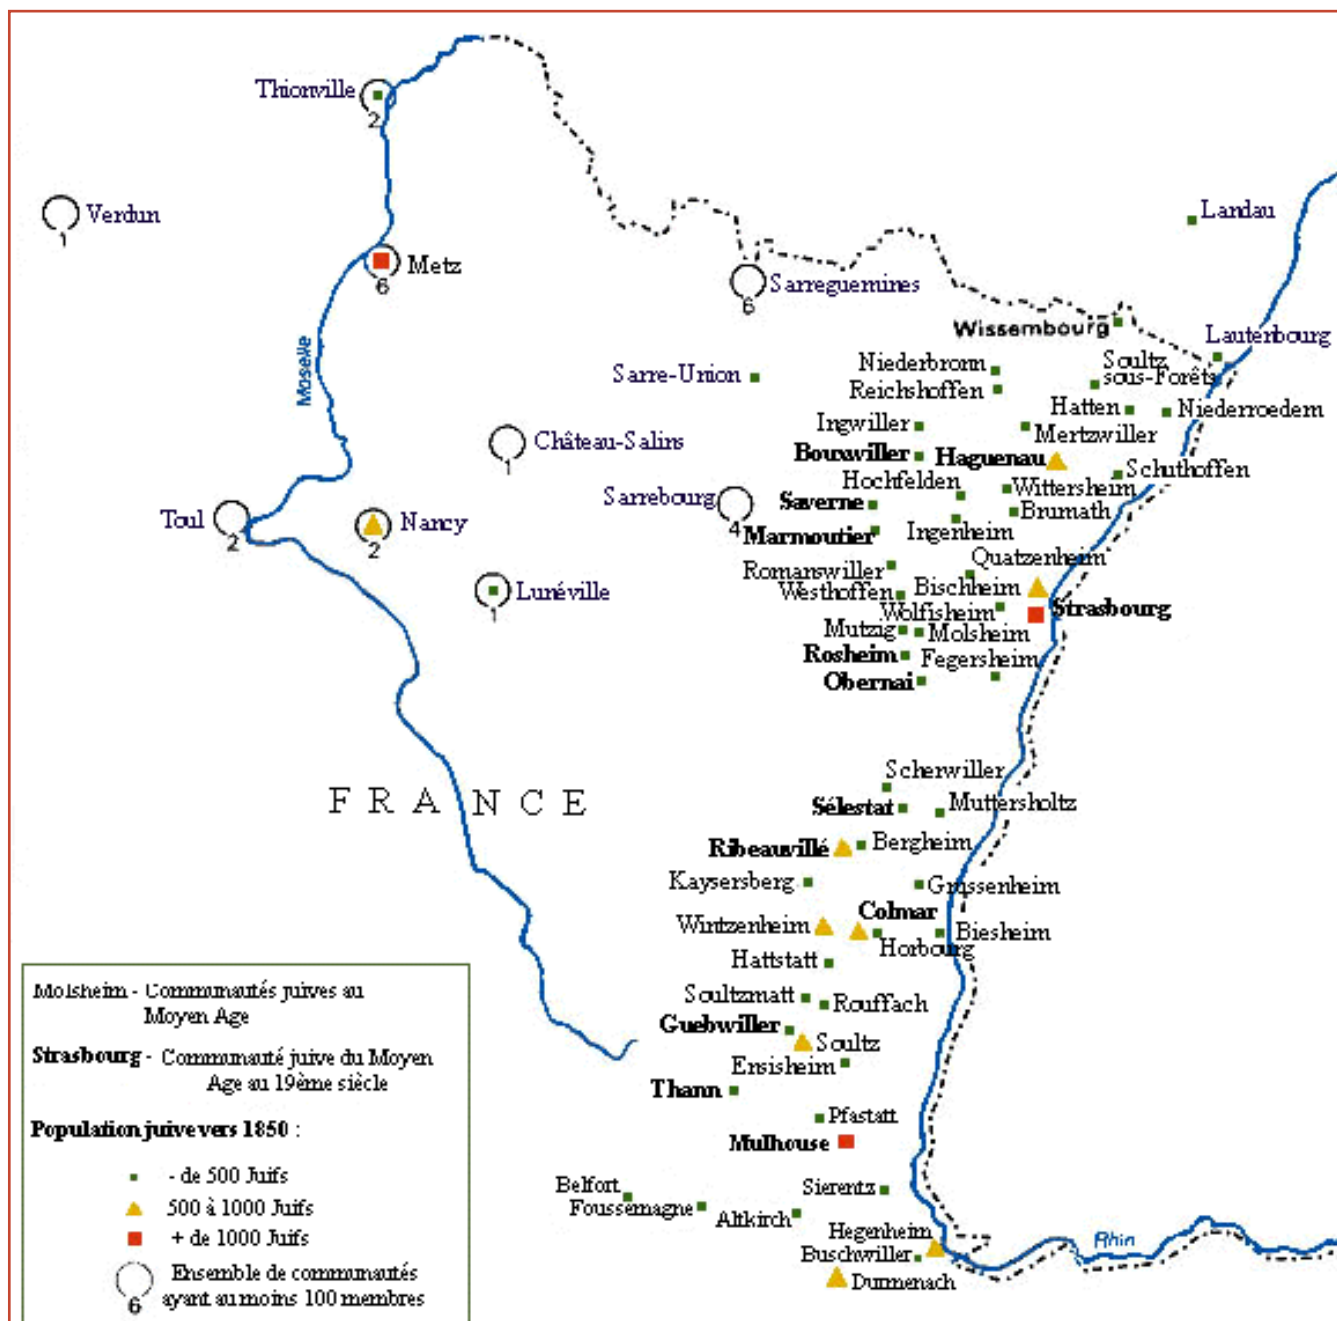

D'Altkirch à Wissembourg...

La carte du judaïsme alsacien

Répartition des communautés juives en Alsace, en 1850

Source : www.sdv.fr/judaisme/histoire/historiq/carte.htm